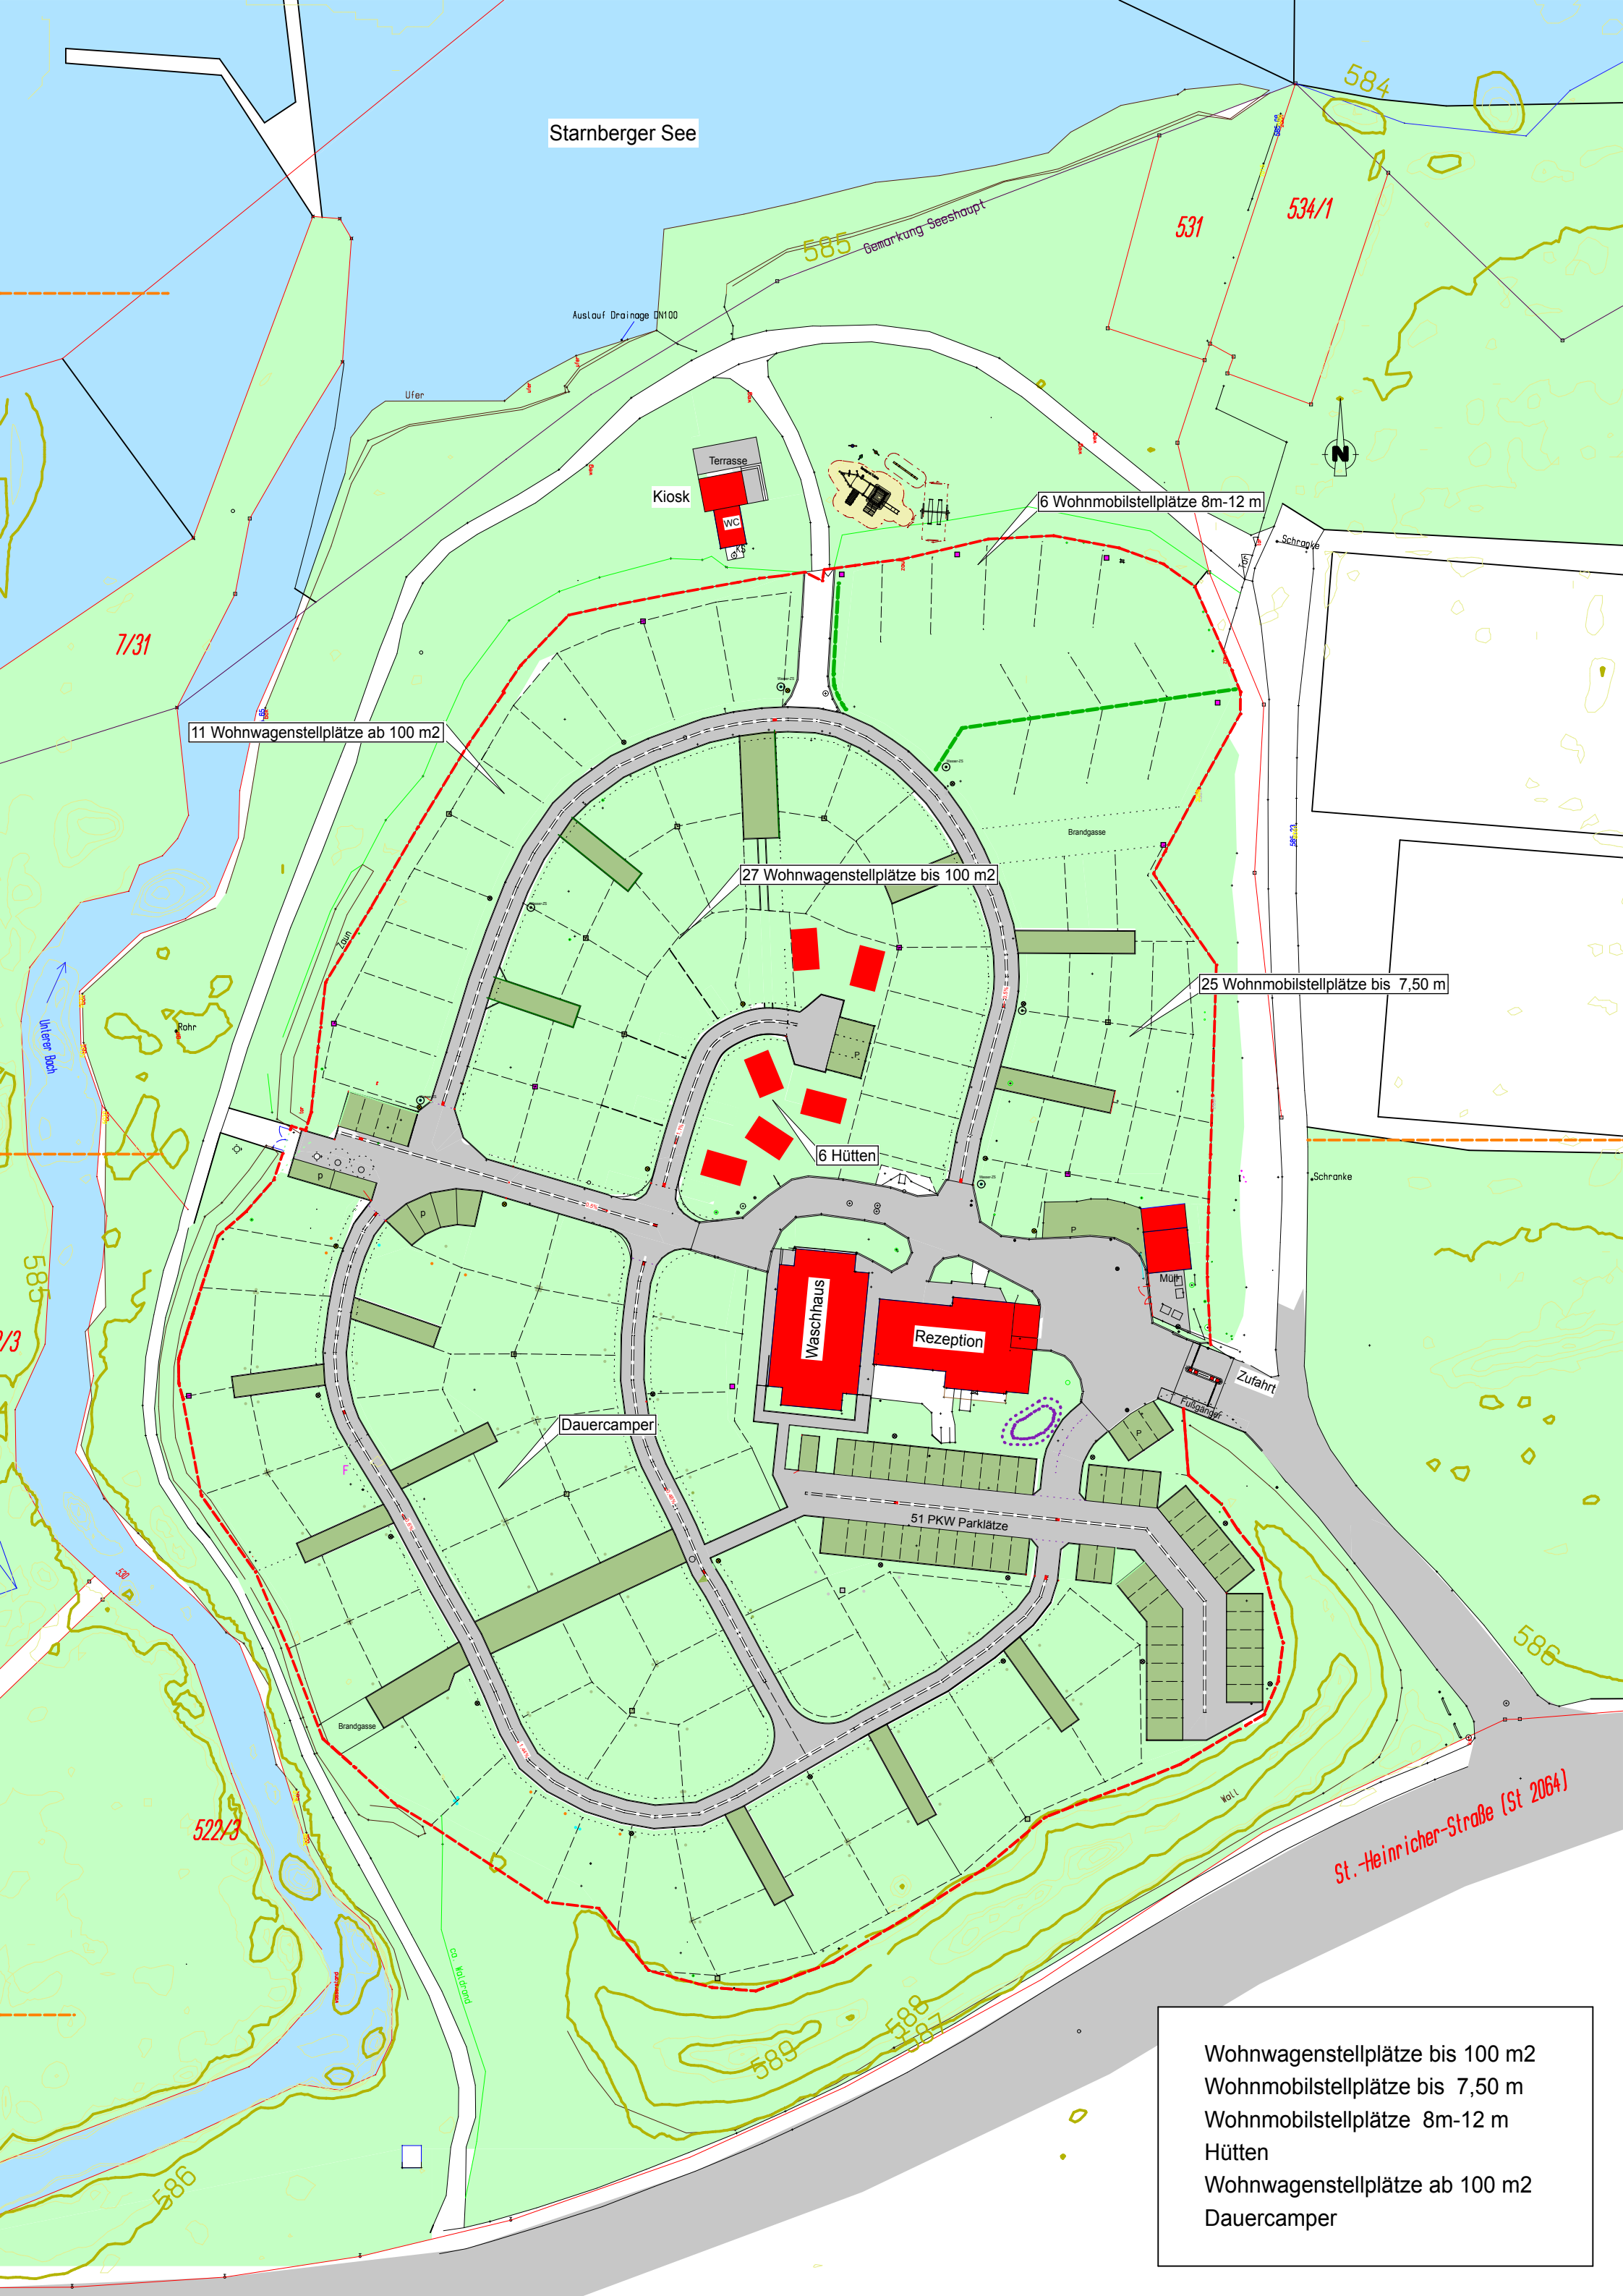

Starnberger See

11 Wohnwagenstellplätze ab 100 m2

27 Wohnwagenstellplätze bis 100 m2

6 Wohnmobilstellplätze 8m-12 m

25 Wohnmobilstellplätze bis 7,50 m

6 Hütten

Dauercamper

Waschhaus

Rezeption

Kiosk

Terrasse

WC

51 PKW Parkplätze

Zufahrt

Fußgänger

Schranke

Schranke

St.-Heinricher-Strasse (St 2064)

- Wohnwagenstellplätze bis 100 m2
- Wohnmobilstellplätze bis 7,50 m
- Wohnmobilstellplätze 8m-12 m
- Hütten
- Wohnwagenstellplätze ab 100 m2
- Dauercamper